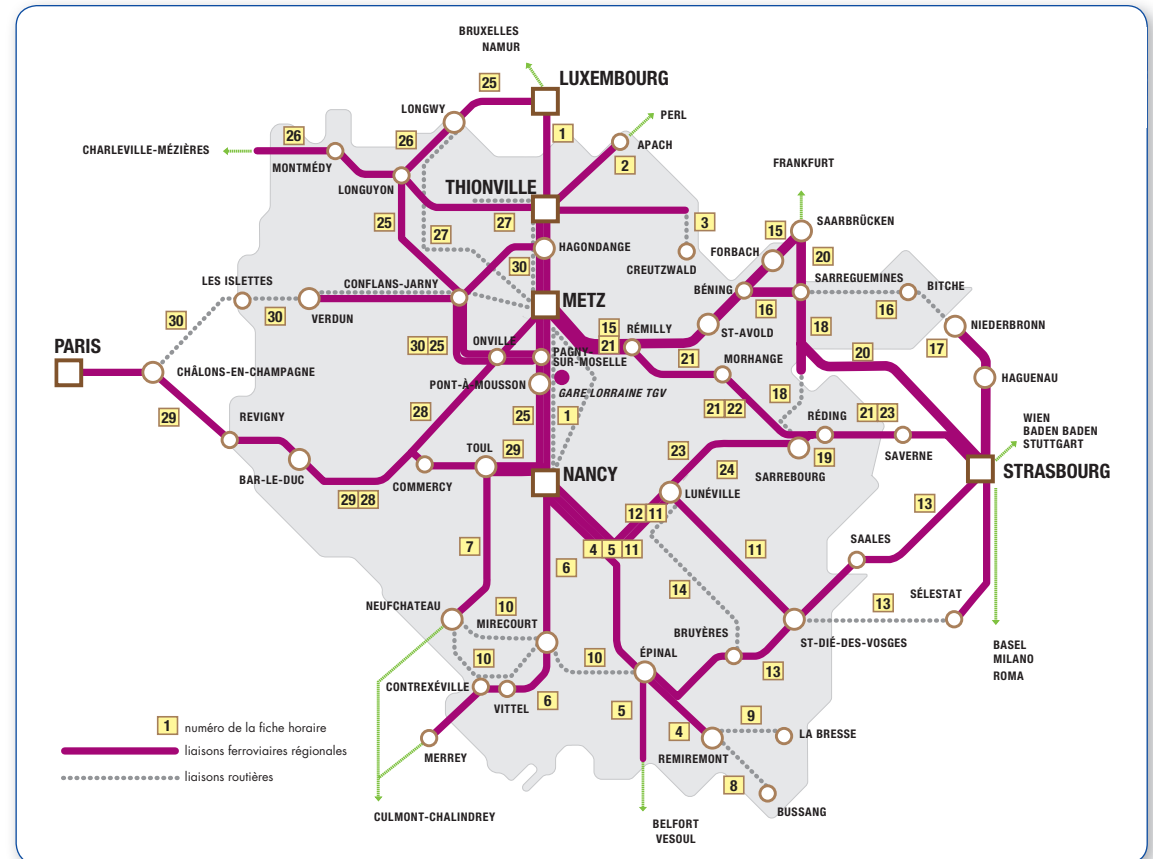

Du 11 Décembre 2016 au 15 Juillet 2017

INFOS PRATIQUES

- Le transport des vélos est gratuit dans tous les trains TER Lorraine, dans la limite des emplacements prévus disponibles. Le chargement et le déchargement des vélos sont effectués par les voyageurs sous leur entière responsabilité. Les vélos sont acceptés dans les cars METROLOR TER en soute et dans la limite de deux.
- Les utilisateurs de fauteuil roulant sont pris en charge sous réserve d'avoir contacté le 03 87 71 40 53 au plus tard la veille avant 17h00 (du lun au ven).

LÉGENDE

- **Horaires en rouge** : circule uniquement en période scolaire.
-  : Desserte assurée par autocar METROLOR TER.

Infos travaux

Les horaires figurant sur cette fiche horaires ne prennent pas en compte les conséquences des travaux réalisés sur votre ligne.