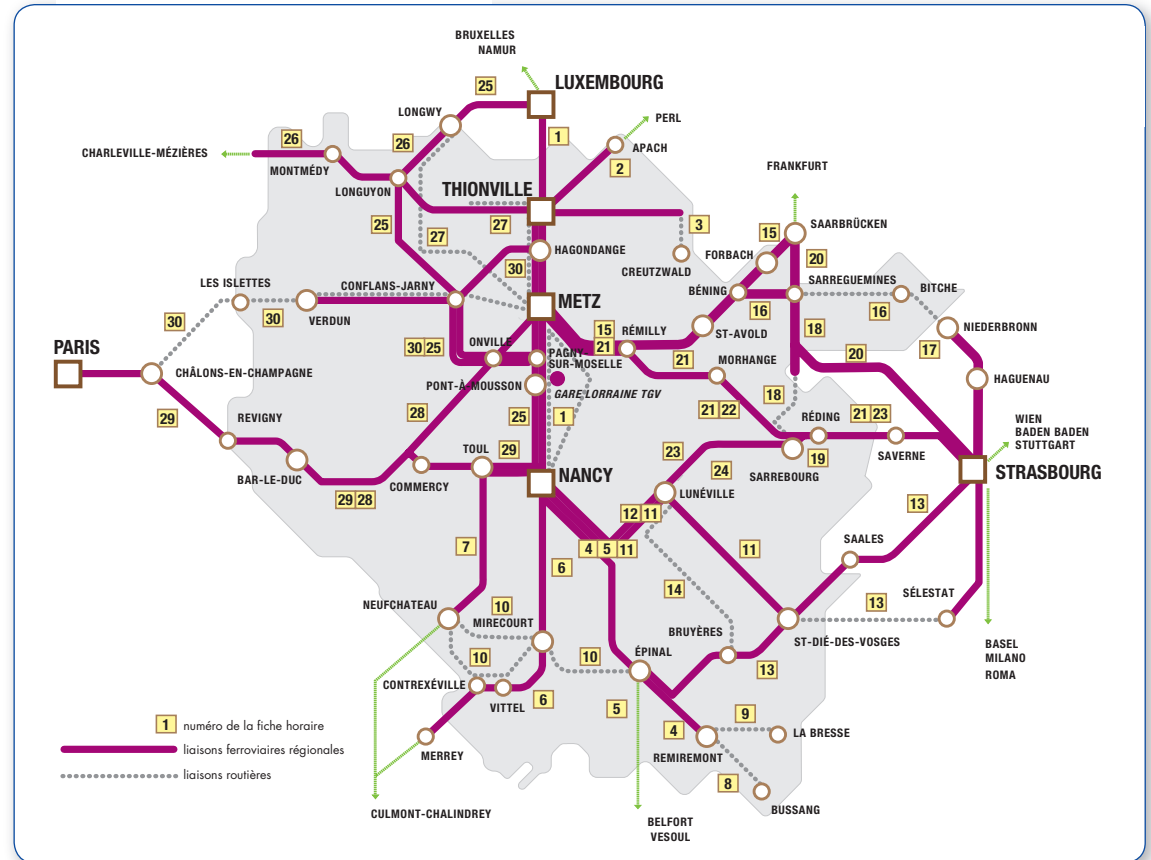

Du 16 juillet au 9 décembre 2017

- Le transport gratuit des vélos est autorisé dans tous les cars TER de cette relation, dans la limite des places disponibles.
- Une prise en charge des personnes à mobilité réduite est possible dans les cars TER, en contactant le 03 87 71 40 53 au plus tard à 17h la veille du voyage (du lundi au vendredi).
- Les informations travaux ne figurent pas sur cette fiche. Elles sont disponibles au plus tard 15 jours avant le début des travaux, sur Internet, l'appli SNCF, en gare et par téléphone.

- Horaires donnés sous réserve de modifications.
- Pour connaître l'empreinte CO2 de vos trajets, rendez-vous sur sncf.com
- B 552 049 447 RCS Bobigny

lorraine.ter.sncf.com

Contact TER
CS 23915 54029 Nancy Cedex
0 800 87 05 29 (appel non surtaxé)

Mise à jour le : 19 juin 2017

Infos travaux

Pour améliorer votre confort, SNCF RESEAU réalise en 2017 des travaux sur le réseau ferré. Les informations travaux ne figurent pas sur cette fiche.

Elles sont disponibles :

- En ligne, sur le site TER Lorraine et l'appli SNCF, au plus tard, 15 jours avant le début des travaux.
- En gare, par affichage régulier, 15 jours avant le début des travaux.
- En appelant Contact TER Lorraine au 0800 87 05 29 au plus tôt 45 jours avant le début des travaux.